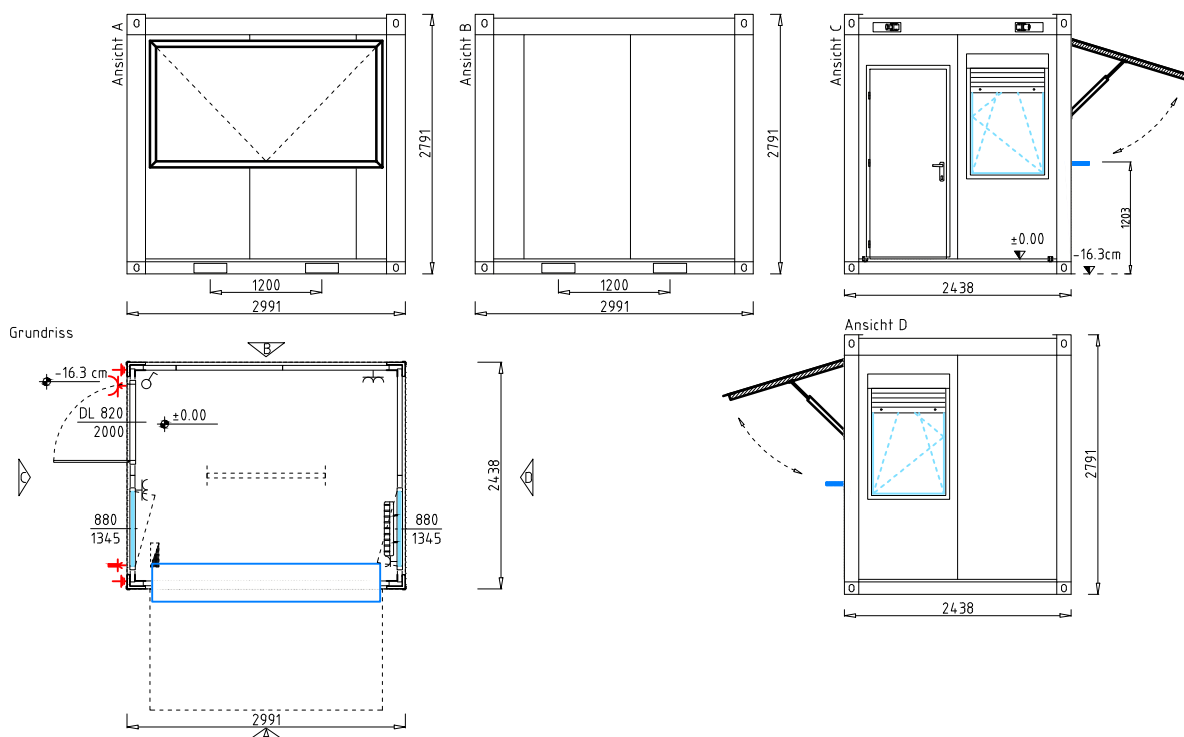

PRODUKTDATENBLATT

KIOSK- CONTAINER 10'

Concept Kioskcontainer sind mit speziellen Klappenpaneelen und Verkaufspulten ausgestattet. Sie bestehen aus einer massiven Rahmenkonstruktion und sind durch einfach austauschbare Paneele leicht den unterschiedlichen Anforderungen anzupassen. In unserem Mietpark stehen 10' Kioskcontainer für den zeitnahen Bedarf jederzeit zur Verfügung. Typische Einsatzbereiche: Kiosk, Verkaufscontainer, Karten- und Ticketverkauf, Informationsstand.

ABMESSUNGEN UND GEWICHTE gültig für Standardcontainer

GRÖSSE	AUSSENMASSE IN MM			INNENMASSE IN MM			FLÄCHE in m ²	GEWICHT in kg
	Länge	Breite	Höhe	Länge	Breite	Höhe		
10'*	2.991	2.438	2.791	2.820	2.267	2.500	ca. 6,4	1.275

Abweichungen [LxBxH Toleranz ± 5mm] produktionsbedingt möglich; Gewichtsabweichungen nach Ausführungsvarianten möglich;
* im Mietpark verfügbar

GRUNDRISSVARIANTEN

Stand 2019 - Irrtümer, Druckfehler und technische Änderungen vorbehalten.