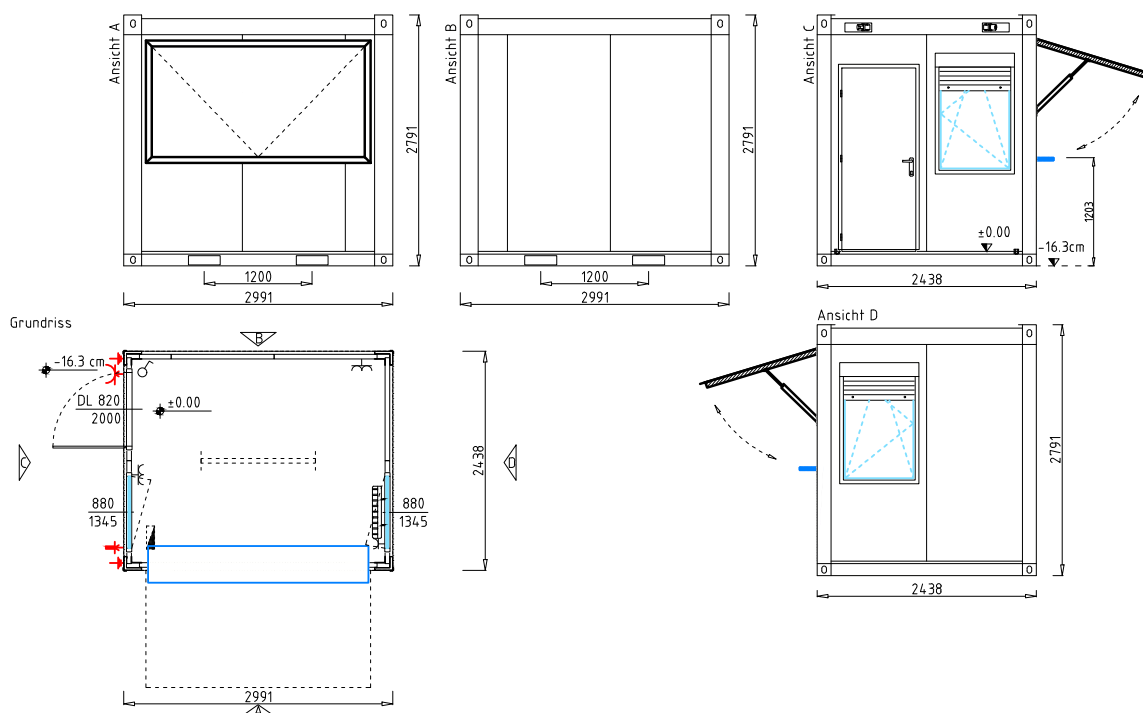

PRODUKTDATENBLATT

KIOSK-CONTAINER 10'

Concept Kioskcontainer sind mit speziellen Klappenpaneelen und Verkaufspulten ausgestattet. Sie bestehen aus einer massiven Rahmenkonstruktion und sind durch einfach austauschbare Paneele leicht den unterschiedlichen Anforderungen anzupassen. In unserem Mietpark stehen 10' Kioskcontainer für den zeitnahen Bedarf jederzeit zur Verfügung. Typische Einsatzbereiche: Kiosk, Verkaufscontainer, Karten- und Ticketverkauf, Informationsstand.

ABMESSUNGEN UND GEWICHTE gültig für Standardcontainer

GRÖSSE	AUSSENMASSE IN MM			INNENMASSE IN MM			FLÄCHE in m²	GEWICHT in kg
	Länge	Breite	Höhe	Länge	Breite	Höhe		
10'*	2.991	2.438	2.791	2.820	2.267	2.500	ca. 6,4	ca. 1.275

Abweichungen [LxBxH Toleranz ± 5mm] produktionsbedingt möglich; Gewichtsabweichungen nach Ausführungsvarianten möglich;
* im Mietpark verfügbar

GRUNDRISS UND ANSICHTEN

Stand 2022 - Irrtümer, Druckfehler und technische Änderungen vorbehalten.